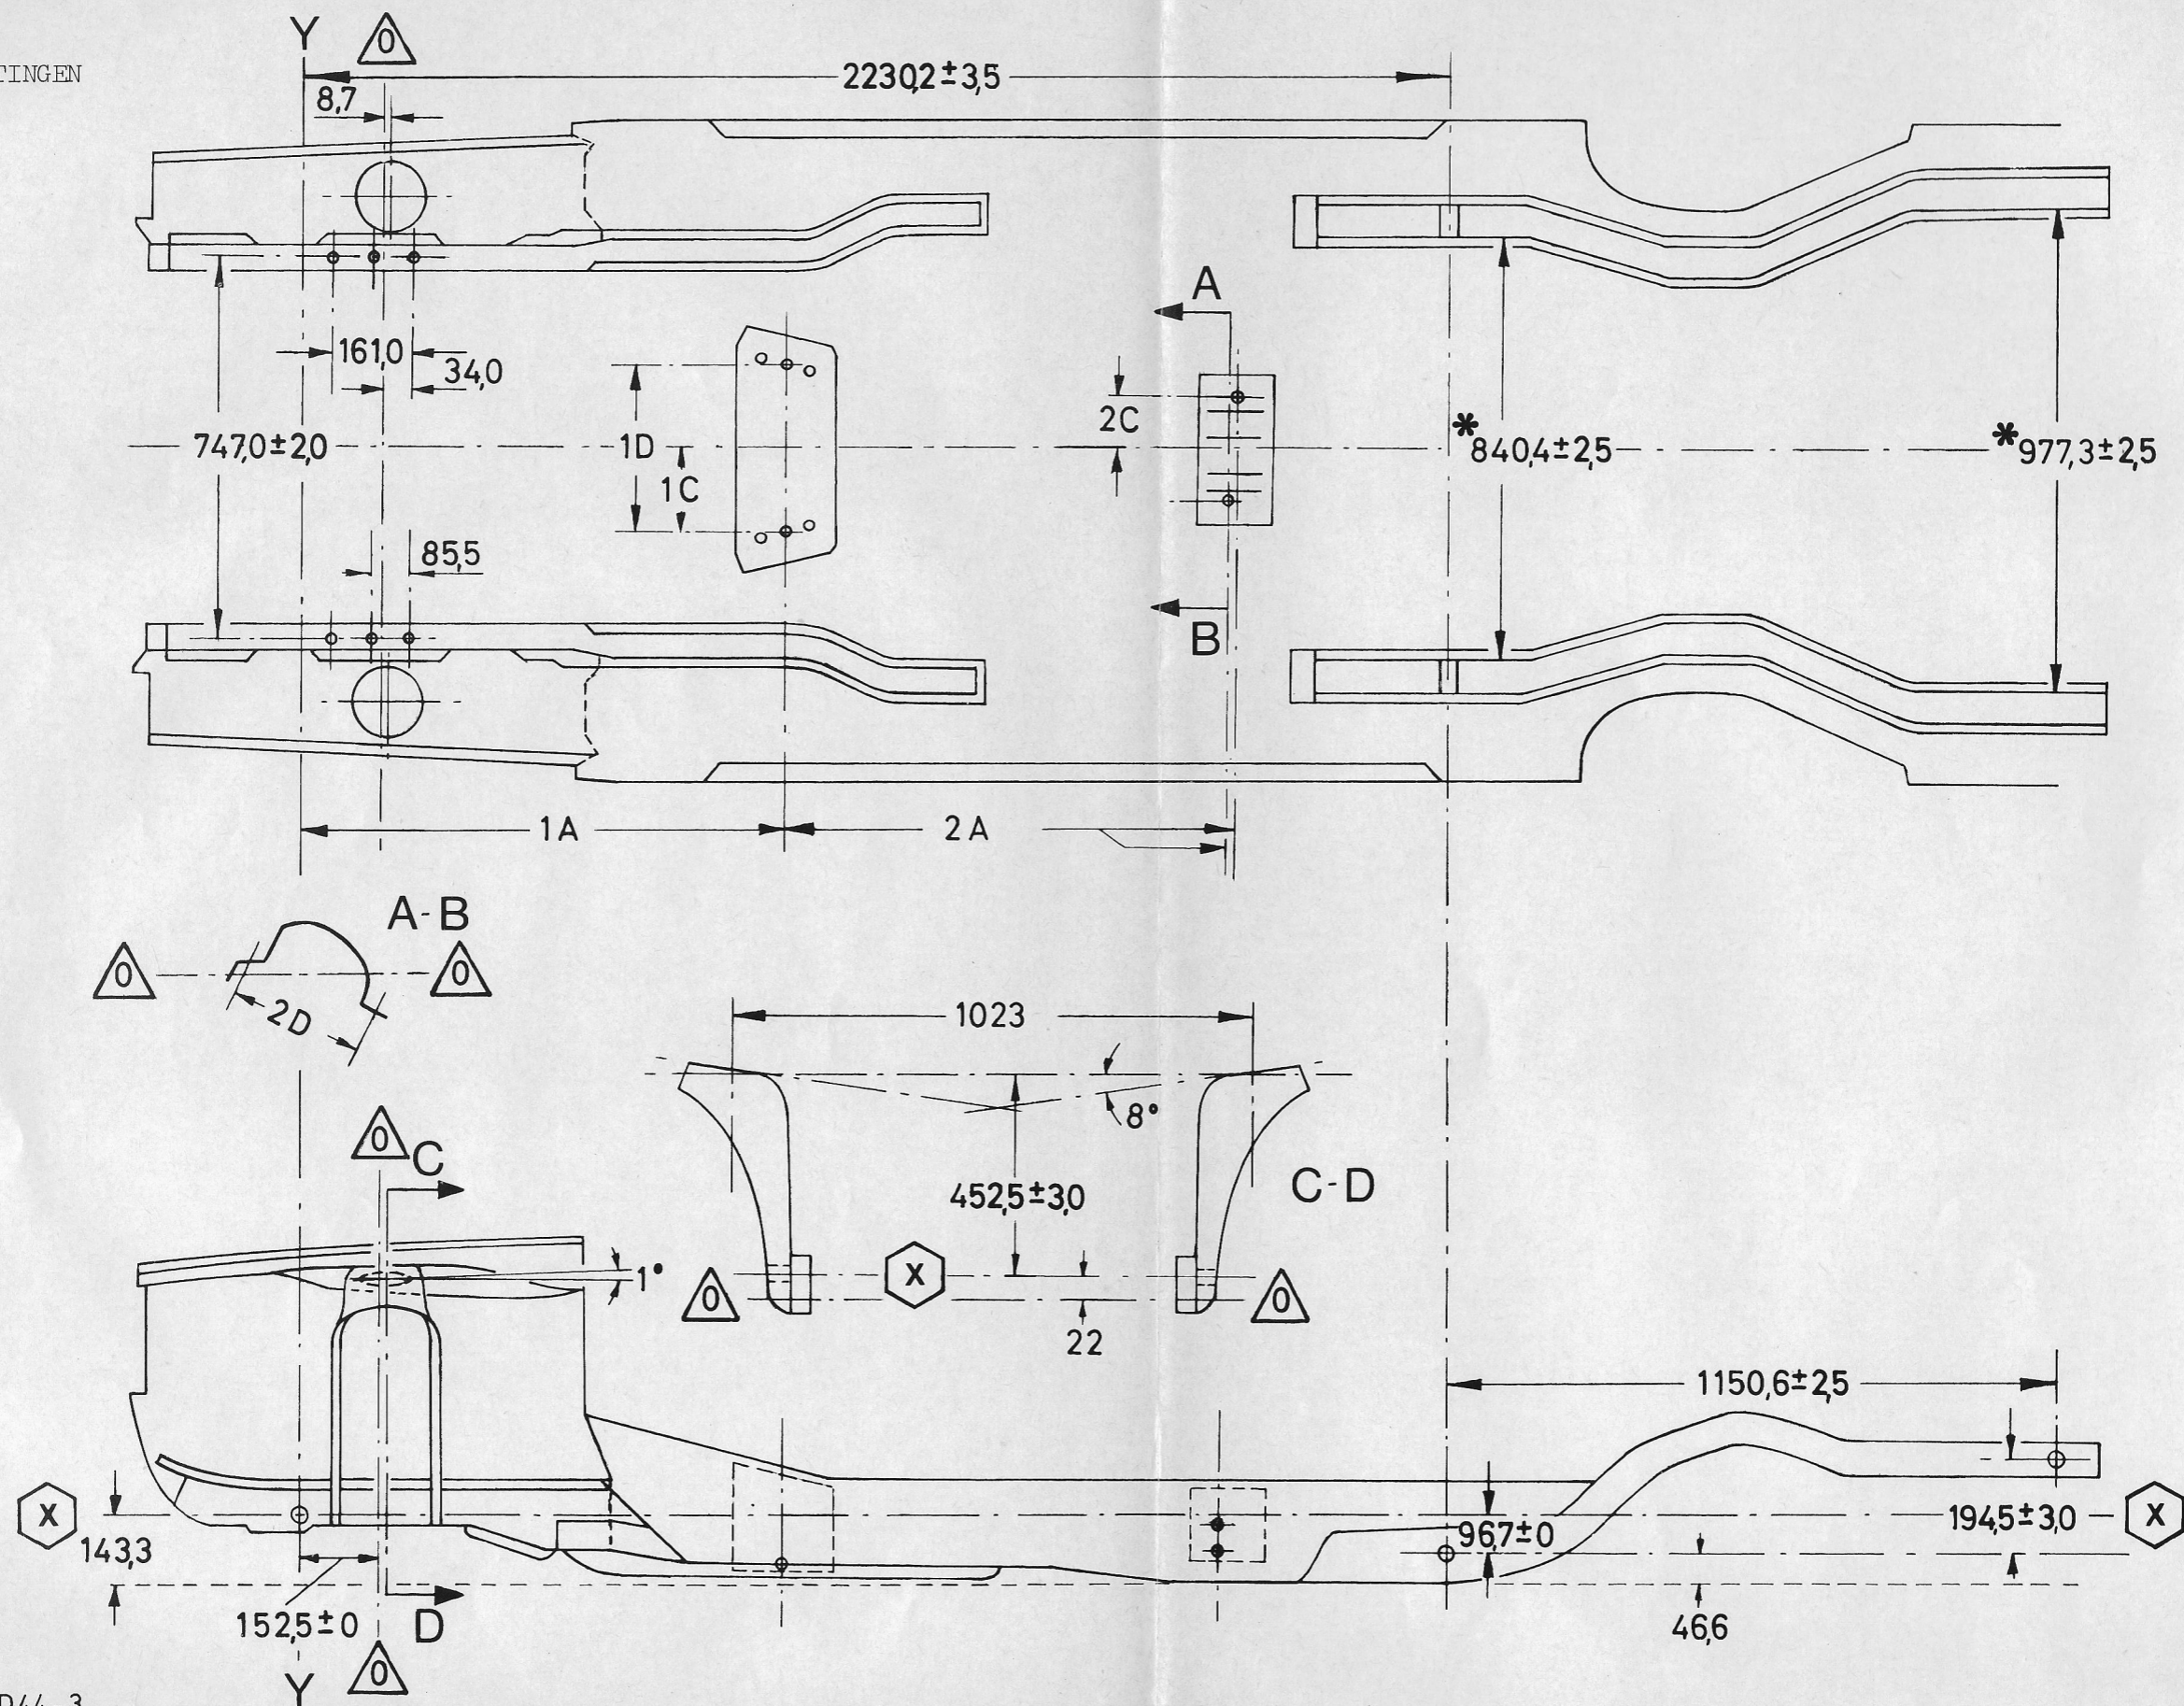

CHASSIS AFMETINGEN

D44-3